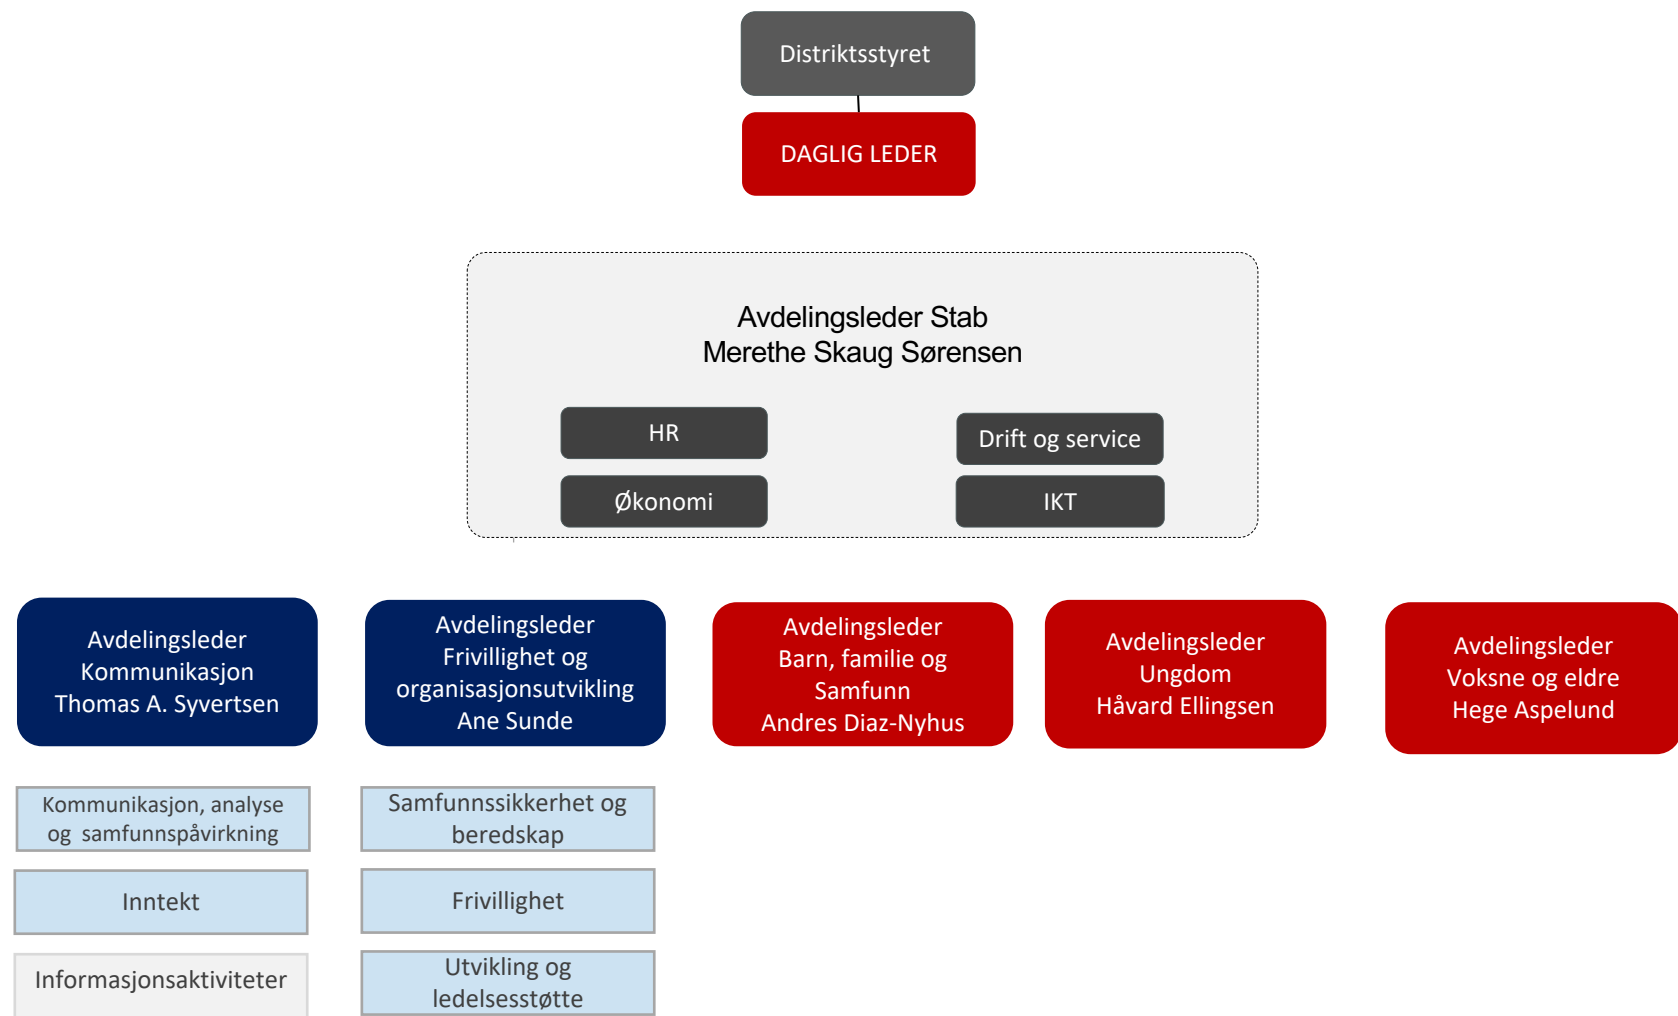

ORGANISASJONSKART

Oslo Røde Kors

Sist oppdatert 11.10.2021

 **Røde Kors Oslo**

Organisasjonsmodell for Oslo Røde Kors

Avdeling Stab

Enhet Økonomi

Enhet IKT og drift