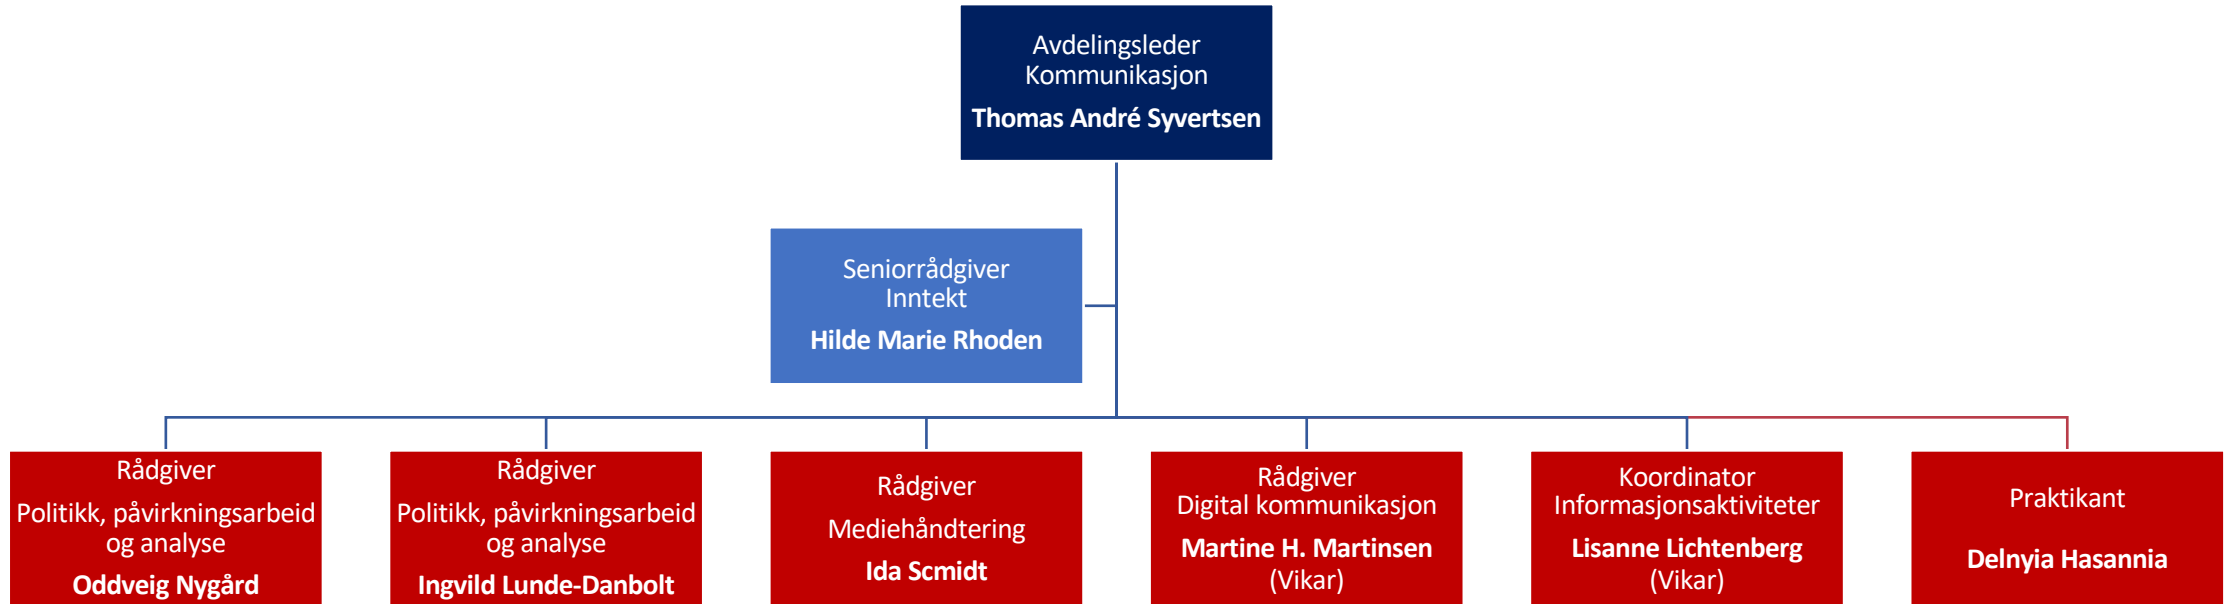

Avdeling Kommunikasjon