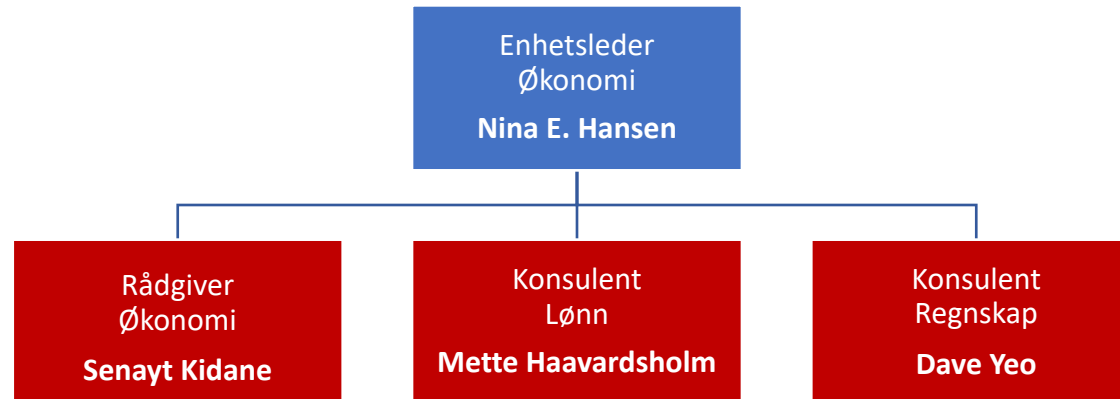

ORGANISASJONSKART

Oslo Røde Kors

Sist oppdatert 11.10.2021

 **Røde Kors Oslo**

Organisasjonsmodell for Oslo Røde Kors

Avdeling Stab

Enhet Økonomi

Enhet IKT og drift