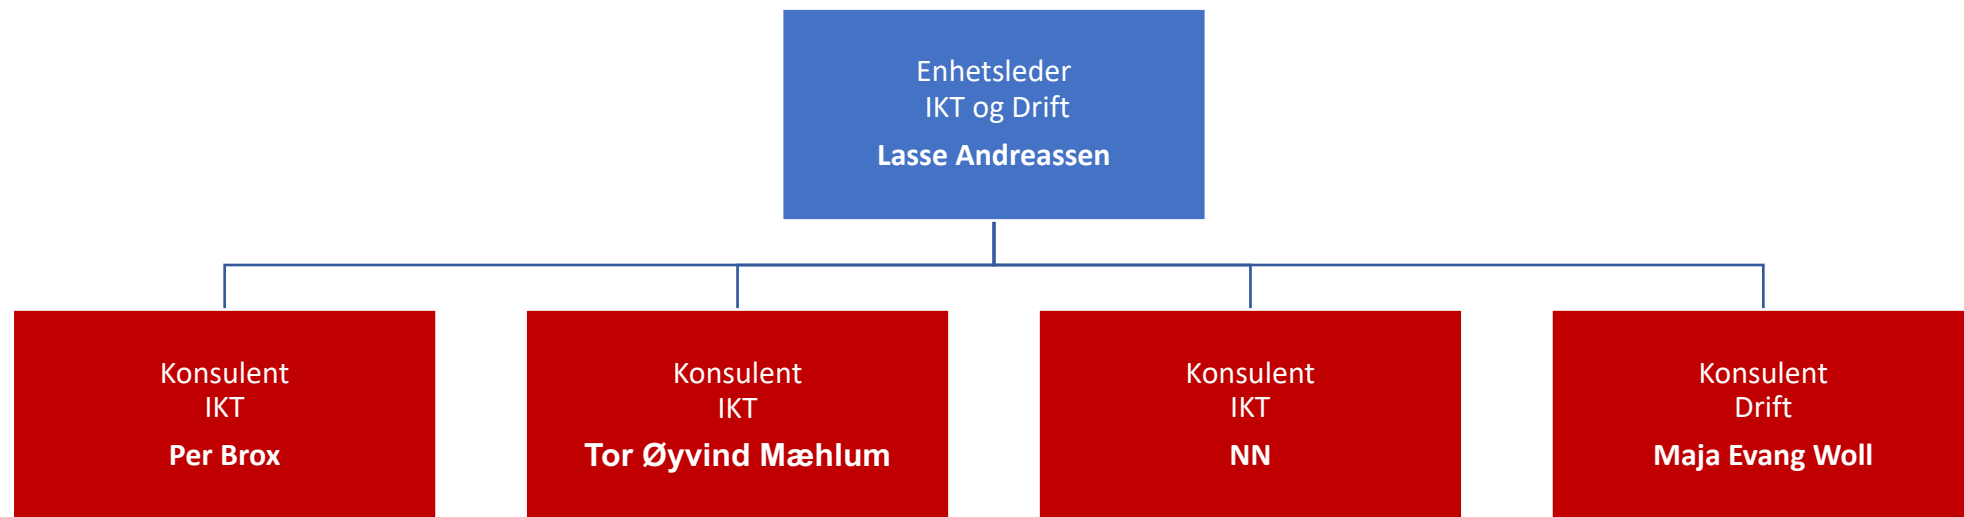

ORGANISASJONSKART

Oslo Røde Kors

Sist oppdatert 11.10.2021

 **Røde Kors Oslo**

Organisasjonsmodell for Oslo Røde Kors

Avdeling Stab

Enhet Økonomi

Enhet IKT og drift